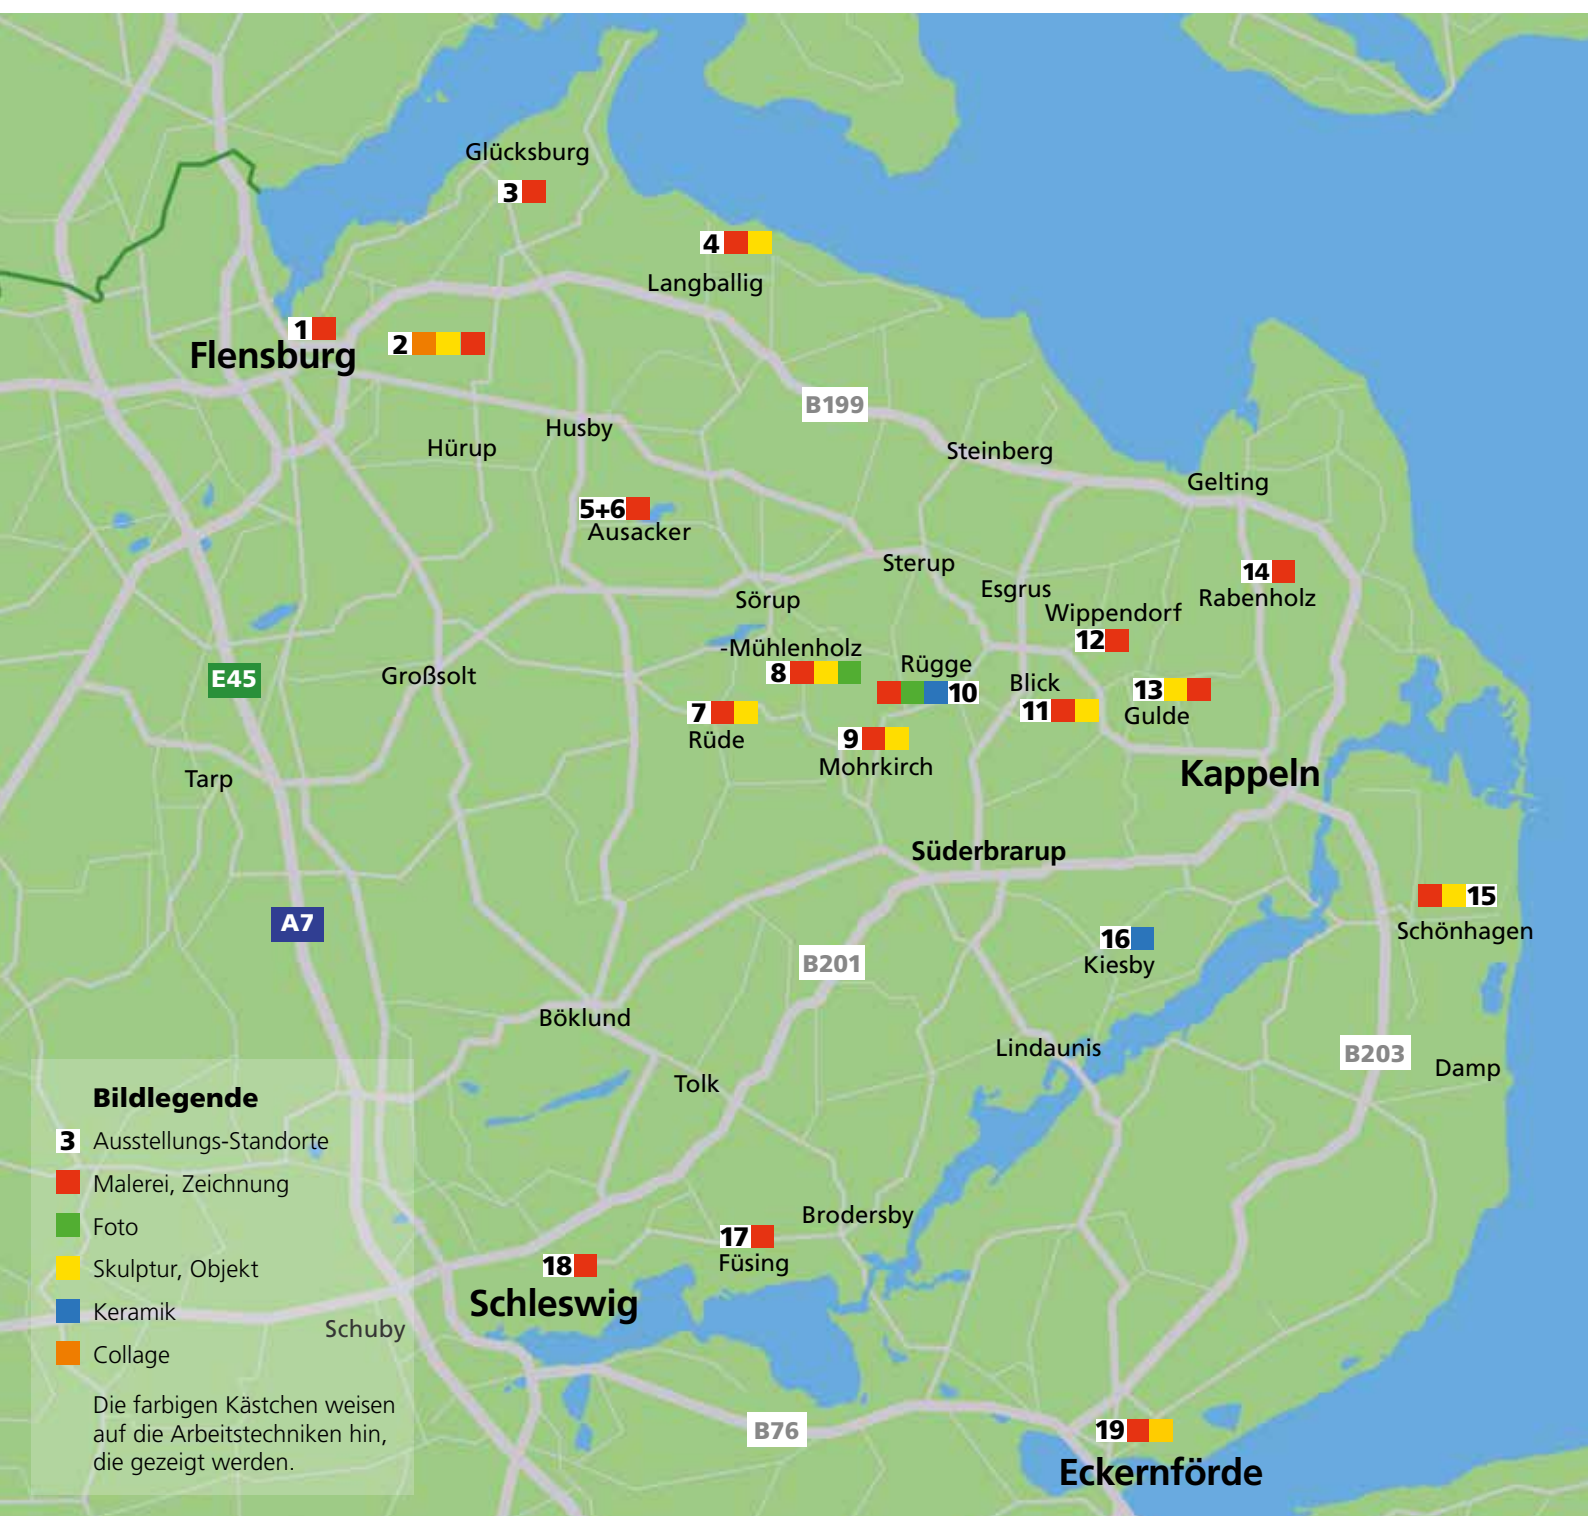

Offene Ateliers 2016

Samstag 21. Mai
Sonntag 22. Mai
11-18 Uhr

Kunstschaffende des
Netzwerks Kunst im Norden
öffnen ihre Ateliers