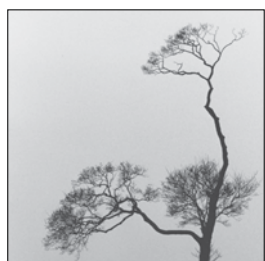

15 ● Horst Bielenberg Foto

Süderbrarup
Tel. 04637 1332
Gast im Atelier Uschi Bramke