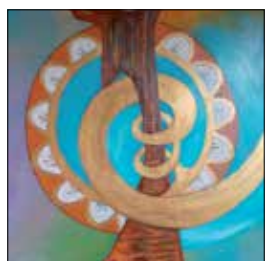

8 ● Daniela Licht Malerei, Skulptur, Holzkunst

Winderatter Weg 9
24975 Ausacker
Tel. 04634 931 9851
Daniela.Licht@web.de
Gäste: Sonja Fischer, Malerei Keramik und Drechselkünstler Samstag: Lesung 15 Uhr Sonntag: Musik