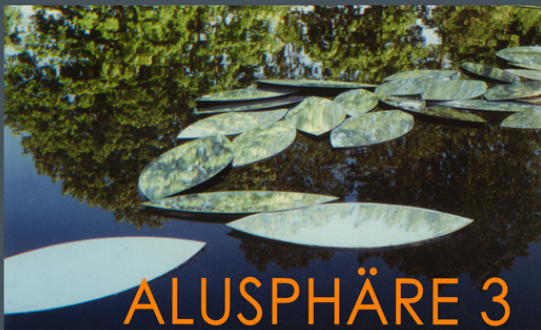

GALERIEGARTEN GULDE

SKULPTUREN
AUSSTELLUNG

ANNE BAISCH

BREMEN

ALUSPHÄRE 3

OBJEKTE IN WASSER UND WIND
LICHT - BEWEGUNG - KLANG

31. MAI - 12. JULI

24409 GULDE • KIRCHENWEG 3 • 04642 3008 • 8 KM VON KAPPELN > STERUP
11M VOM THINGPLATZ • Do BIS SO 11.00-18.00 • ODER VEREINBARUNG
WWW.GALERIEGARTEN-GULDE.DE